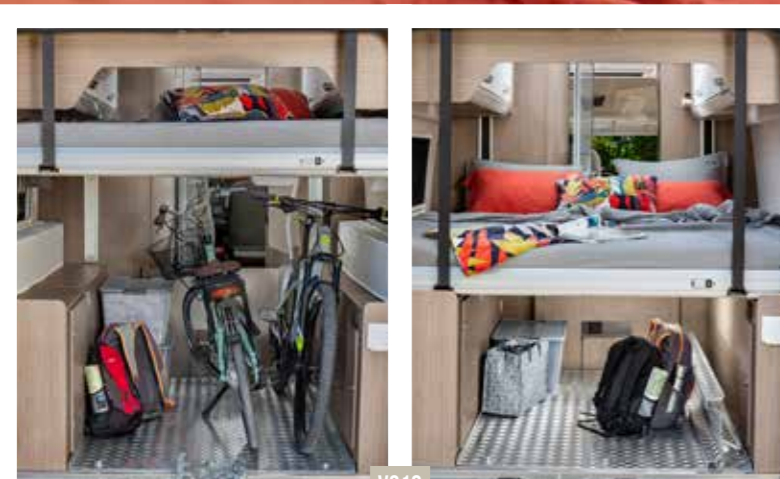

UN ESPACE DE COUCHAGE entièrement modulable !

V114

V210

Position jour : Le lit de pavillon (électrique) est plaqué au plafond ou en position intermédiaire, dégageant ainsi un large espace de vie et/ou de stockage.

Position nuit : En position basse, le couchage devient XXL : jusqu'à 190 x 190 cm.

Lits arrières modulables.