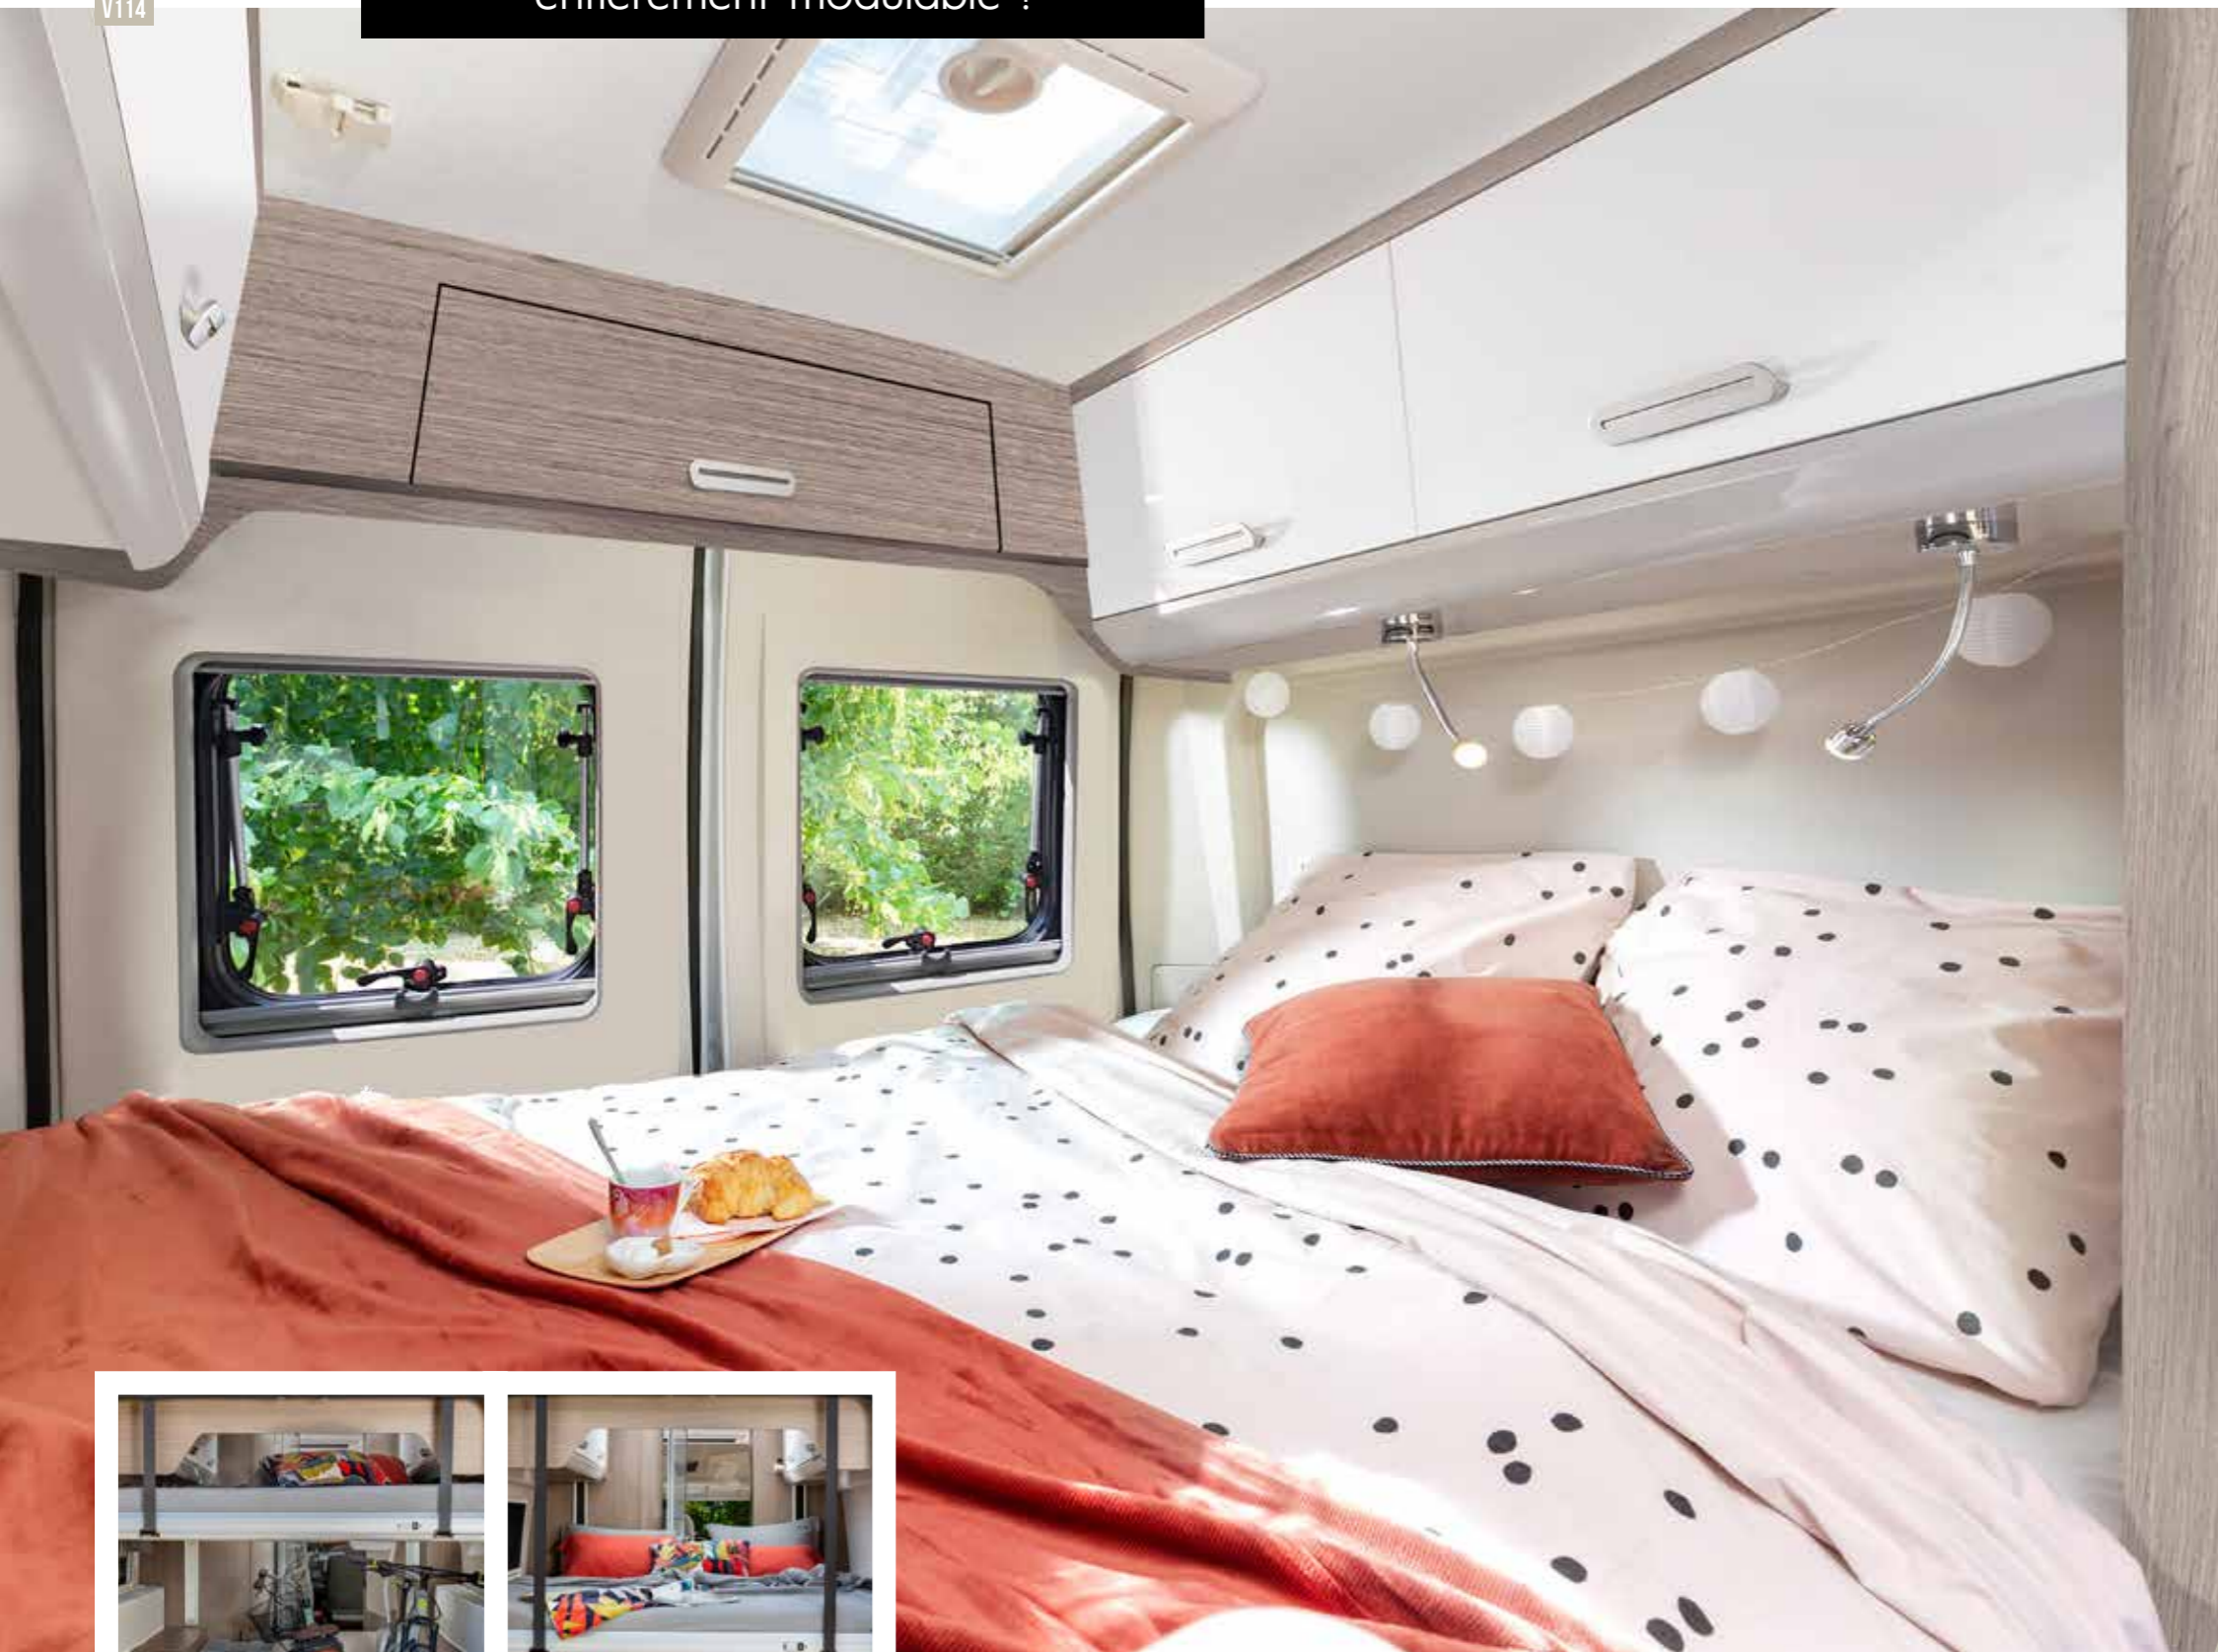

UN ESPACE DE COUCHAGE entièrement modulable !

V114

V210

Position jour : Le lit de pavillon (électrique) est plaqué au plafond ou en position intermédiaire, dégageant ainsi un large espace de vie et/ou de stockage.

Position nuit : En position basse, le couchage devient XXL : jusqu'à 190 x 190 cm.

Lits arrières modulables.