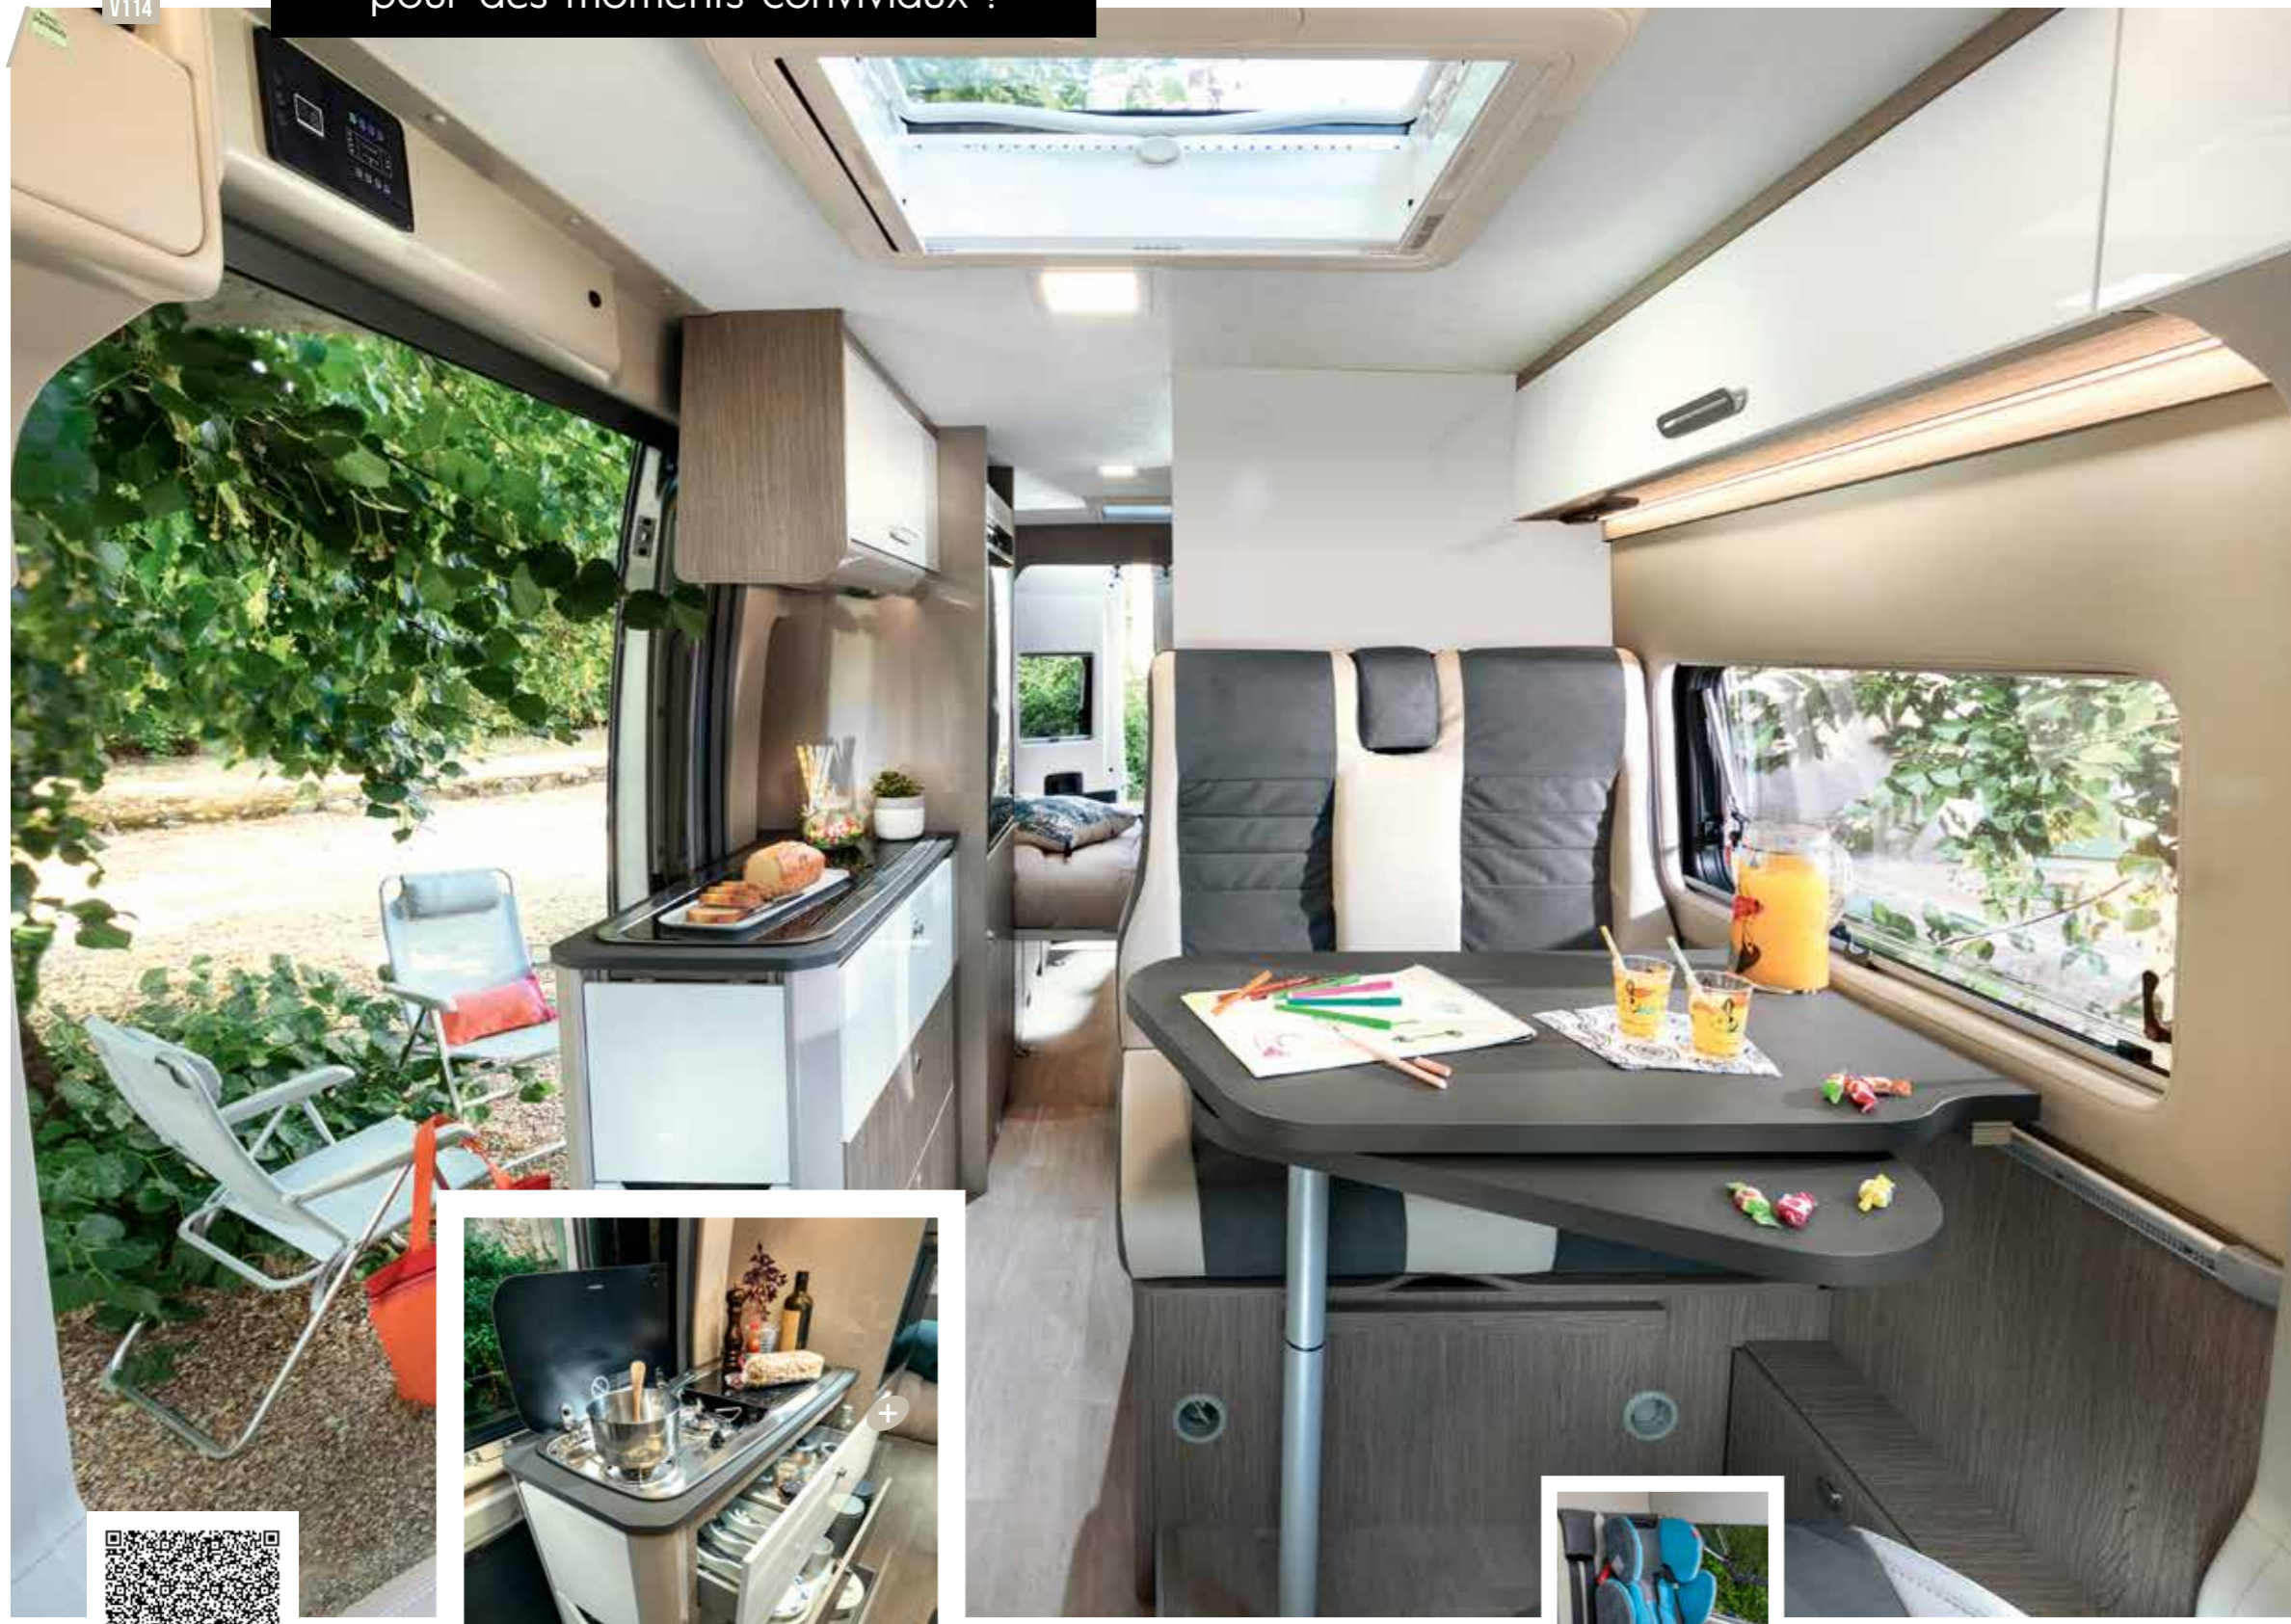

V114

Grands tiroirs en cuisine.

ISOFIX Siège Isofix en option

Salle d'eau avec paroi rabattable.

V114 MAX

Toit relevable (en option)
Dimension couchage : 130 x 200 cm

Scannez-moi !
Choisissez le modèle qui vous convient.