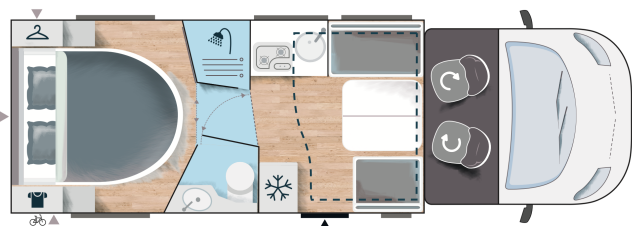

328

Challenger

2023

2,35m

7,19m

2,92 m
2,11 m

3/5*

3122/3500

160 x 190
90 x 195
0 140 x 190

4000 W / O 5500 W diesel
+ chauffe-eau gaz

141 L AES

POINTS FORTS

SALON FACE-FACE
LIT CENTRAL 160 CM
SALLE DE BAIN DOUBLE CLOISONNEMENT

GRAPHITE ULTIMATE

- Motorisation 2.0L 170 CH / 125 kW / Automatique
- Climatisation manuelle de cabine
- Double airbag
- Sièges de cabine pivotants réglables en hauteur avec double accoudoir
- Housses de siège cabine assorties à l'ambiance cellule
- Rétroviseurs électriques/dégivrants
- Régulateur/limiteur de vitesse
- ESP
- Stop&Start
- Marche d'entrée encastrée/isolée à LED détecteur de mouvement
- Porte cellule avec fenêtre
- Toit panoramique cabine ouvrant
- Lanterneau panoramique (ou double lanterneau)
- Moustiquaire de porte
- Support TV
- Fenêtres double-vitrage avec combiné stores moustiquaire
- Voilages
- Éclairage cellule intérieur 100 % LED
- Balisage LED au sol
- Prises USB
- Conception IRP : toit/plancher/parois polyester, plancher 64 mm
- Technibox
- Boîte automatique 6 rapports
- Parois extérieures en polyester teinté exclusives
- Pare-chocs avant peint
- Jantes alliage 16" noires
- Miroir entrée rétro-éclairé
- Dressing avec tiroirs
- Prise de gaz extérieure
- Douchette extérieure
- Bandeau arrière exclusif
- Tableau de bord luxe
- Feux et essuie-glaces automatiques
- Feux antibrouillards
- Porte d'entrée luxe avec fermeture centralisée porteur/cellule
- Vestiaire d'entrée luxe
- Matelas premium
- Lanterneau ventilateur-extracteur en chambre arrière*
- Accessoires et rangements supplémentaires en salle d'eau
- Éclairage LED renforcé
- Coussins d'ambiance
- Caillebotis de douche
- Meubles salle d'eau avec tiroirs
- Range-chaussures
- Habillage lit de pavillon spécifique
- Tête de lit chambre arrière
- Mobilier et tissu exclusifs
- Décoration extérieure exclusive
- Sellerie exclusive
- Rangements exclusifs
- Précâblage caméra de recul
- Vérin de porte
- Prédiposition panneau solaire (MPPT ready)
- Chauffage sur carburant utilisable en roulant à commande digitale programmable
- Éléments cuisine : tiroir-casserolier, tableau aimanté, porte-bouteilles, support-poubelle, crédence lumineuse
- Alerte anti-collision
- Alerte franchissement de ligne
- Aide au maintien de voie
- Freinage d'urgence automatique
- Pack Accessoires : Store extérieur, panneau solaire, éclairage extérieur, câblage double batteries, store occultation cabine, couchage dinette, extension couchage principal*

Plus d'infos sur ce modèle